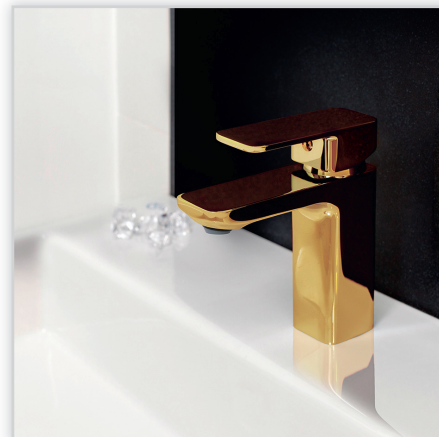

**AURORA ROSE GOLD – bateria umywalkowa wysoka**

Bateria AURORA ROSE GOLD stanowi kluczowy element niebanalnej aranżacji. Dzięki wyjątkowej powłoce rose gold, tworzonej technologią PVD, uzyskano wyjątkową trwałość produktu. Aby ułatwić użytkownikom montaż baterii, zastosowano w niej system EASY FIX

#### VEGANE – bateria umywalkowa podtynkowa

Elementy zewnętrzne baterii niczym biżuteria ozdobią wnętrze każdej łazienki. Wysokiej jakości głowice ceramiczne zapewniają płynną i precyzyjną regulację przepływu wody. Komfort i funkcjonalność zamknięte w subtelnym kształcie – to właśnie VEAGNE.